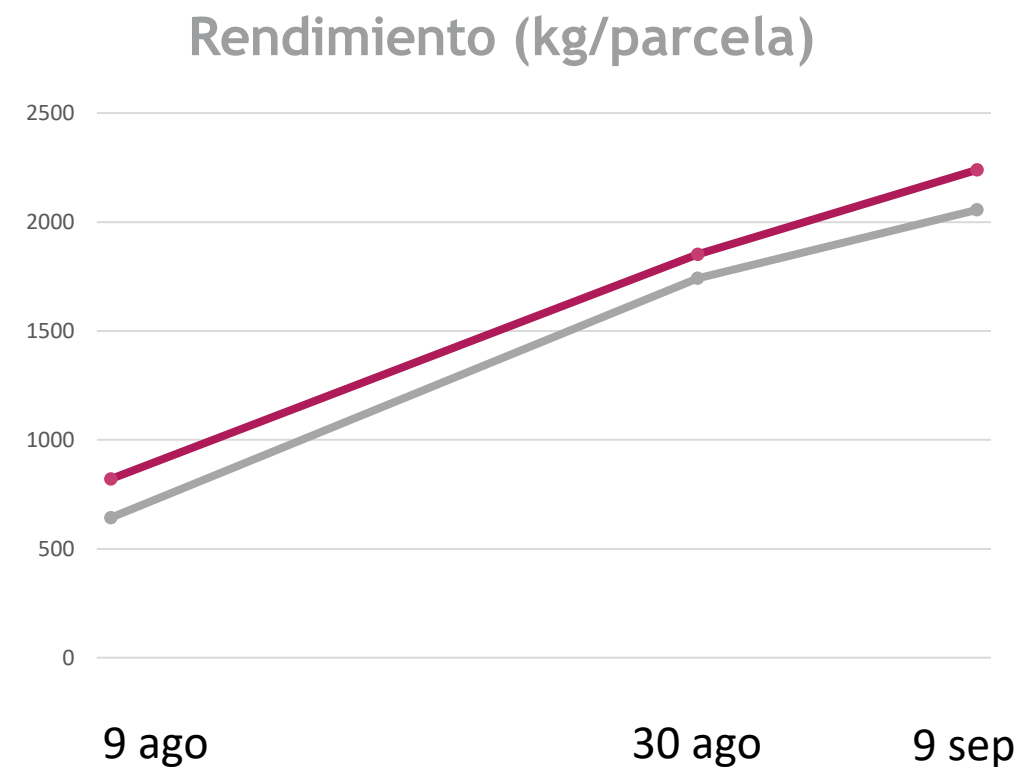

Protocolo		
Tesis	Dosis	Fechas de aplicación
1 - TESTIGO		
2 - VIT-ORG VG	8 l/ha	6 aplicaciones en total, al trasplante 15 l y 8 l cada 15 días

vit-org vg
testigo

Rendimiento (Kg/parcela)	9 ago 2019	30 ago 2019	9 sep 2019
Testigo	643,21	1741,79	2056,00
VIT-ORG VG	821,07	1851,79	2240,00

Parcela de 5.000 m

VIT-ORG VG ha producido un 27% más de peso durante la primera cosecha, acelerando la producción

VIT-ORG VG ha mejorado la producción frente al Testigo